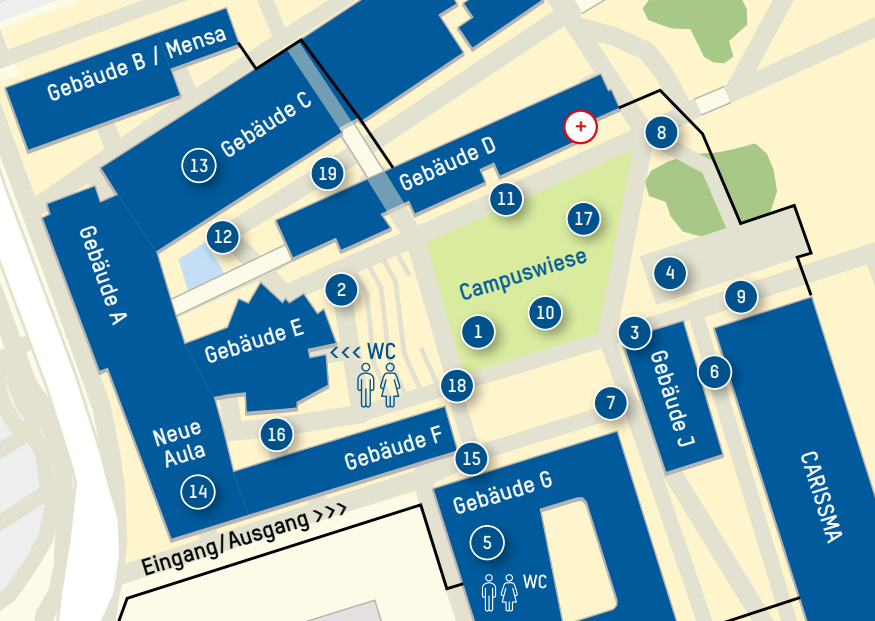

- 1 Infopoint Campuswiese
- 2 Audi Konfuzius Institut
- 3 Raum J001 / J002
- 4 Foodtrucks
- 5 Gebäude G
- 6 CARISSMA Seitengasse
- 7 Biertragerklettern
- 8 Ingolstadt Dukes
- 9 Bobbycar-Rennen
- 10 ON CAMPUS Bar
- 11 Aktionen vor D-Gebäude
- 12 Techno Stage by StudentsLife
- 13 Labor C023 / C026
- 14 Neue Aula / Kinderuni
- 15 Kreidemelle
- 16 Reimanns
- 17 ON CAMPUS Bühne
- 18 Profs ON bike
- 19 Wasserstoff-Müllfahrzeug
- Erste Hilfe